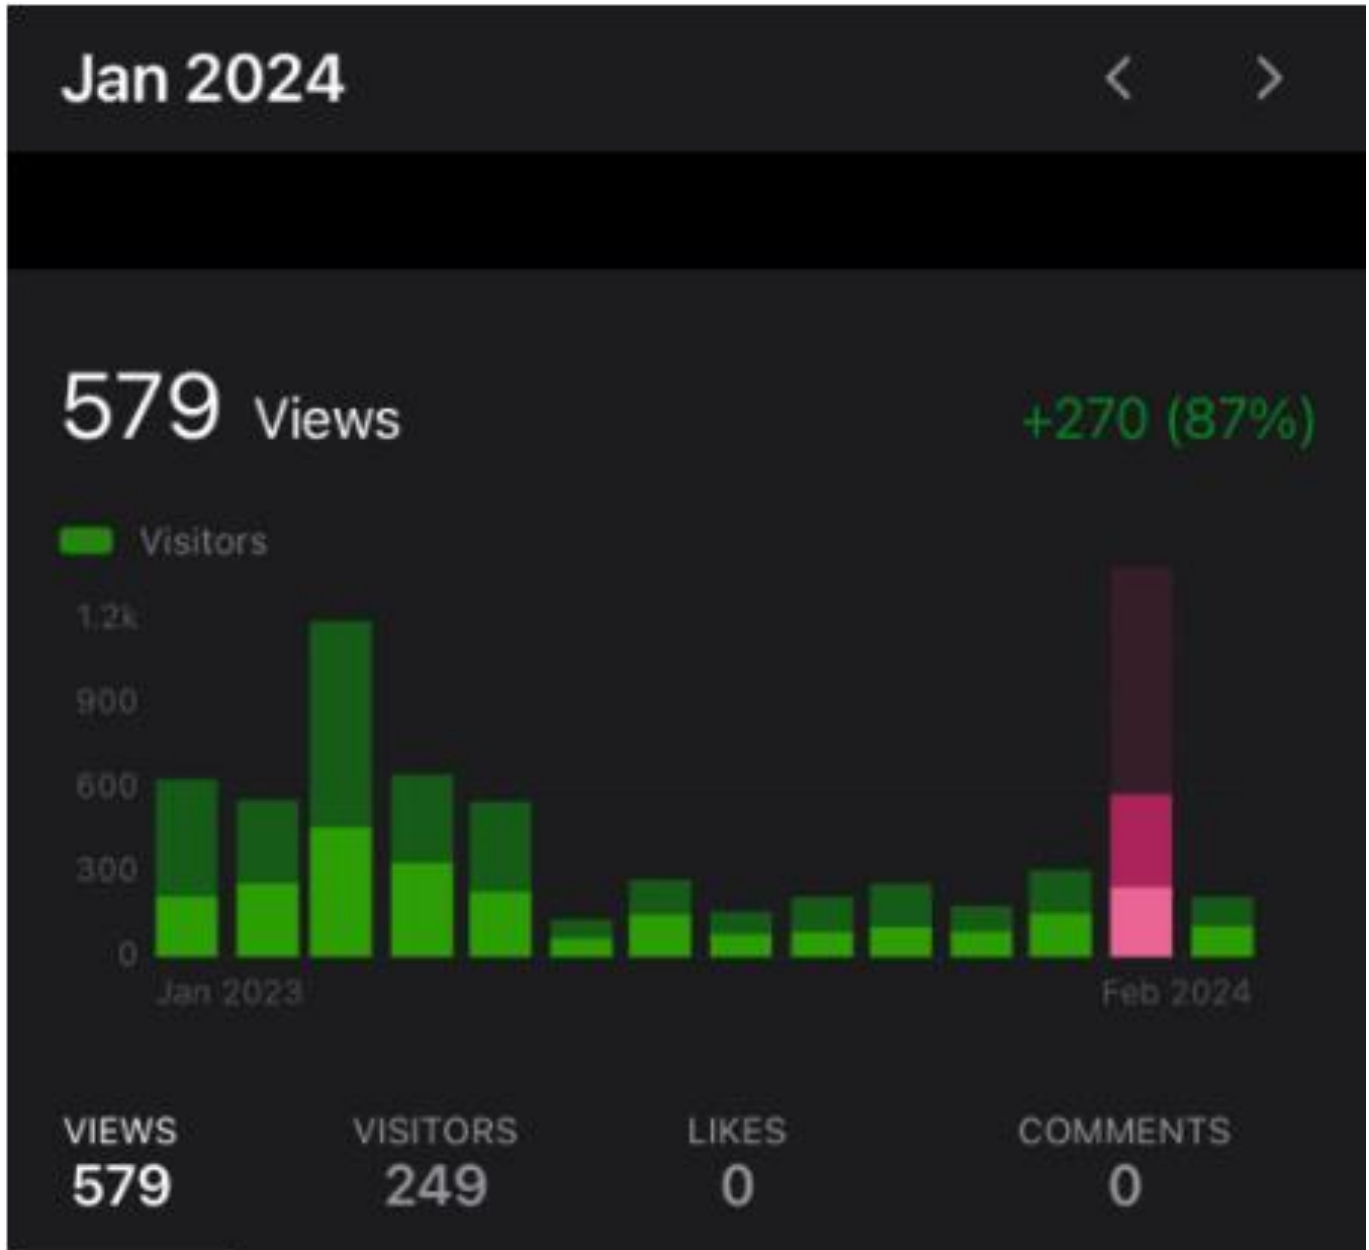

### Diciembre 2023

Durante Diciembre de 2023 las vistas de la WEB de la Comisión Fomento de Punta Fría fueron de 309, un incremento del 69% en comparación con Noviembre 2023.

La barra en color rosada indica el mes de Diciembre 2023 y el resto de las barras de color verde, corresponde a cada mes del año, desde enero 2023 hasta febrero 2024.

Los usuarios ingresaron durante enero 2024 en las siguientes secciones dentro de la WEB de la Comisión Fomento de Punta Fría:

	<u>Home</u>	162 >
	<u>Integrantes de la Comisión Directiva 2023-2024</u>	42 >
	<u>Estatuto</u>	29 >
	<u>Números de Interés</u>	27 >
	<u>Blog</u>	16 >
	<u>Solicitud a Socio</u>	13 >
	<u>Archivo Digital</u>	10 >
	<u>Contacto</u>	6 >
	<u>Inscripción a Saneamiento</u>	2 >
	<u>Log In</u>	1 >
	<u>Solicitud a Socio</u>	1 >

### Enero 2024:

Durante enero de 2024 las vistas de la WEB de la Comisión Fomento de Punta Fría fueron de 579, un incremento del 87% en comparación con Diciembre 2023.

La barra en color rosada indica el mes de enero 2024 y el resto de las barras de color verde, corresponde a cada mes del año, desde enero 2023 hasta febrero 2024.