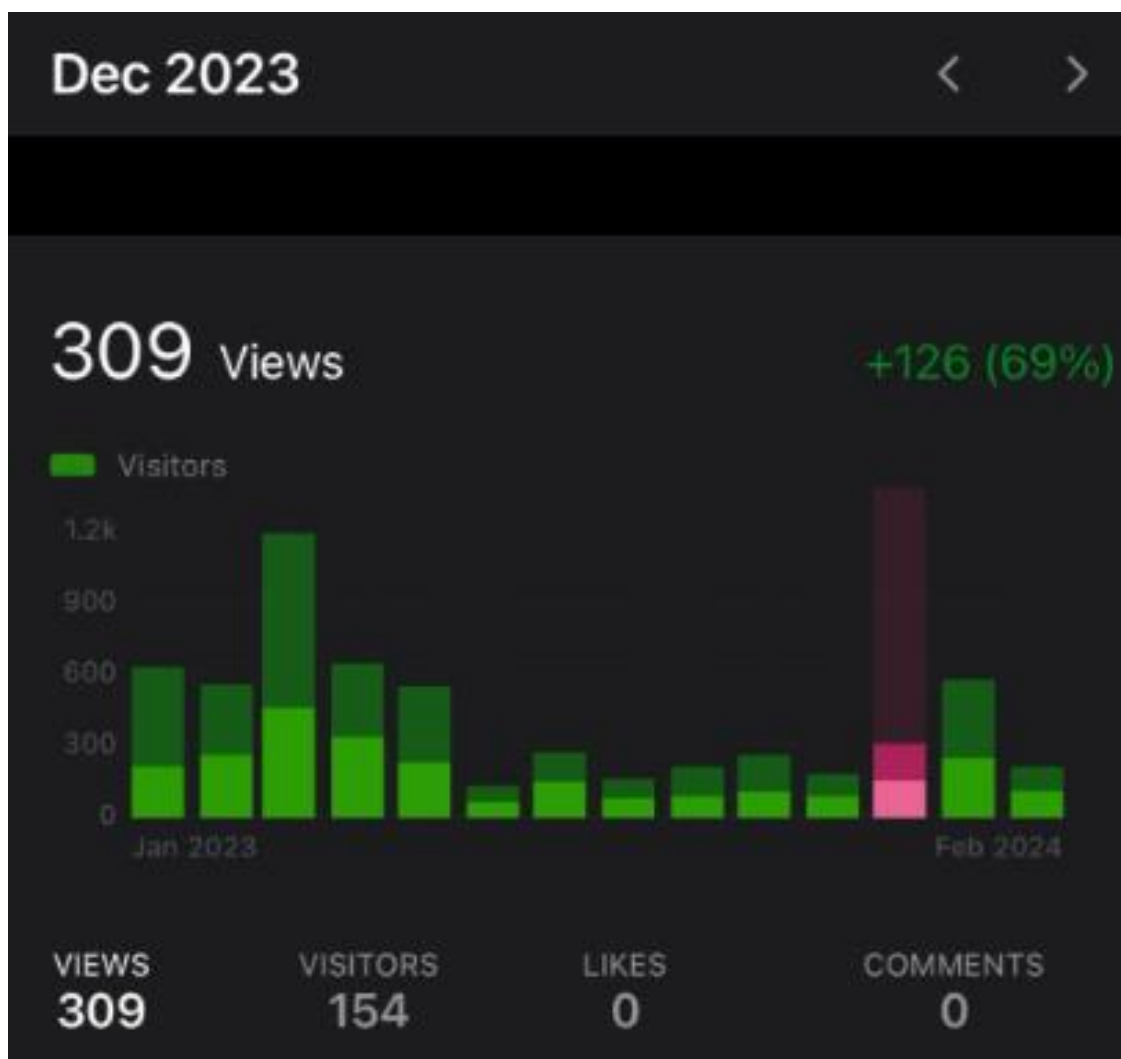

## UTILIZACIÓN DE LA WEB POR PARTE DE LOS USUARIOS:

### Diciembre 2023

Durante Diciembre de 2023 las vistas de la WEB de la Comisión Fomento de Punta Fría fueron de 309, un incremento del 69% en comparación con Noviembre 2023.

La barra en color rosada indica el mes de Diciembre 2023 y el resto de las barras de color verde, corresponde a cada mes del año, desde enero 2023 hasta febrero 2024.

Los usuarios ingresaron durante enero 2024 en las siguientes secciones dentro de la WEB de la Comisión Fomento de Punta Fría:

	<u>Home</u>	162 >
	<u>Integrantes de la Comisión Directiva 2023-2024</u>	42 >
	<u>Estatuto</u>	29 >
	<u>Números de Interés</u>	27 >
	<u>Blog</u>	16 >
	<u>Solicitud a Socio</u>	13 >
	<u>Archivo Digital</u>	10 >
	<u>Contacto</u>	6 >
	<u>Inscripción a Saneamiento</u>	2 >
	<u>Log In</u>	1 >
	<u>Solicitud a Socio</u>	1 >

### Enero 2024:

Durante enero de 2024 las vistas de la WEB de la Comisión Fomento de Punta Fría fueron de 579, un incremento del 87% en comparación con Diciembre 2023.

La barra en color rosada indica el mes de enero 2024 y el resto de las barras de color verde, corresponde a cada mes del año, desde enero 2023 hasta febrero 2024.